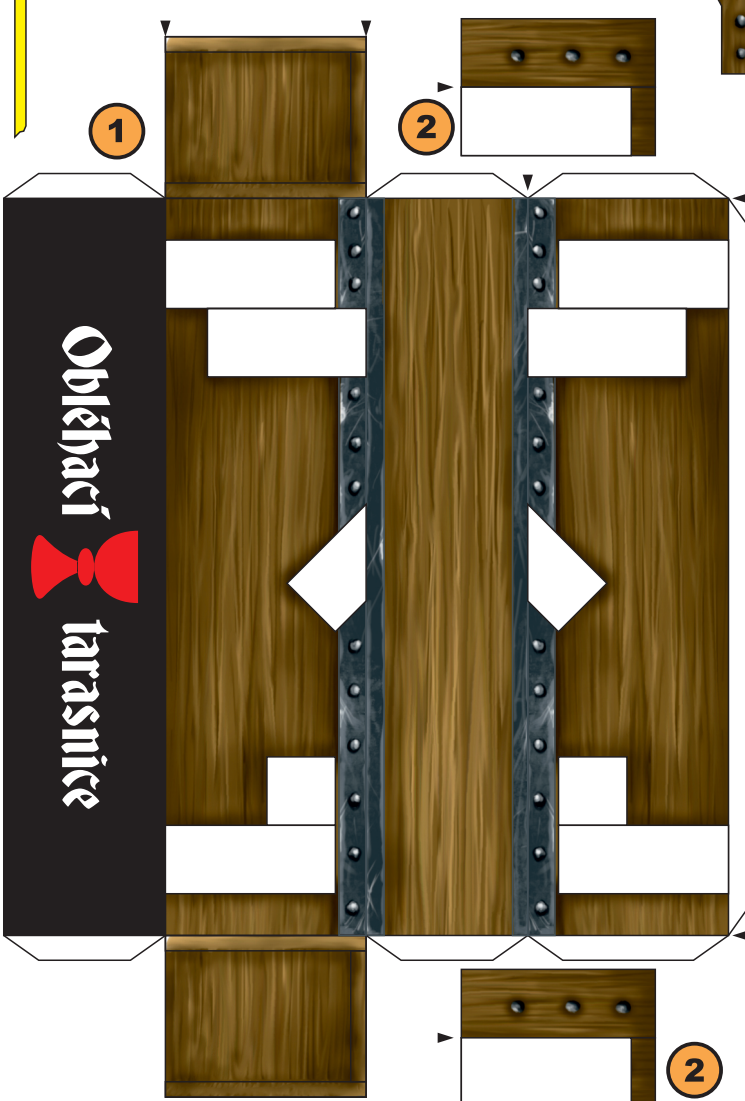

Špejle 20 cm dlouhá jako ratíště sudlice.

2x příčka do tarasnice

Obléhací tarasnice