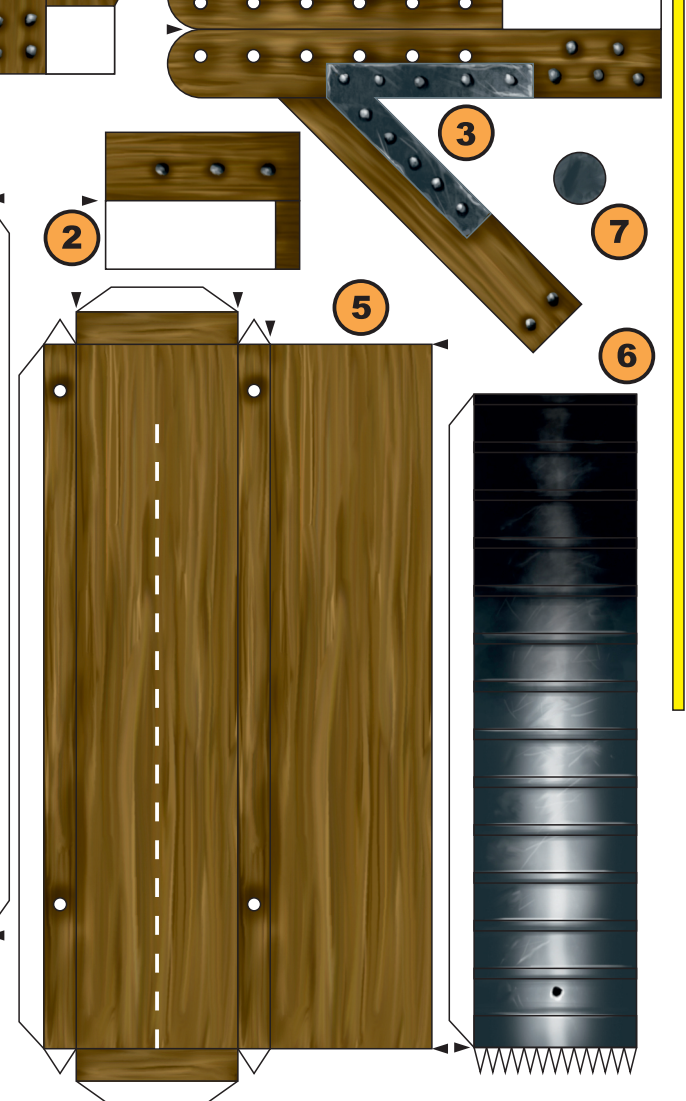

Špejle 20 cm dlouhá jako ratíště sudlice.

2x příčka do tarasnice

Obléhací tarasnice